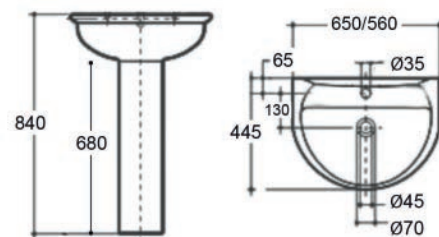

Sanitari

Kaila Kaila

LAVABO SERIE KAILA 180-L100

Materiale Ceramica
Finiture Bianco
Specifiche Monoforo, con troppopieno

180-L100-M56	Monoforo L. 56 cm
180-L100-M65	Monoforo L. 65 cm

COLONNA SERIE KAILA 180-L200

Materiale Ceramica
Finiture Bianco
Specifiche Per lavabo Kaila

180-L200-68	H. 68 cm
-------------	----------

BIDET SERIE KAILA 180-L300

Materiale Ceramica
Finiture Bianco
Specifiche Installazione a pavimento, monoforo, con troppopieno

180-L300-R	Erogazione Rubinetto
------------	----------------------

VASO SERIE KAILA 180-L400

Materiale Ceramica
Finiture Bianco
Specifiche Installazione a pavimento

180-L400-M	Scarico a Muro
180-L400-P	Scarico a Pavimento

SEDILE WC PER VASO KAILA 180-L900

Materiale Termoindurente
Finiture Bianco
Specifiche Dotato di cerniere in ABS regolabili

Kaila

180-L900	Bianco
----------	--------