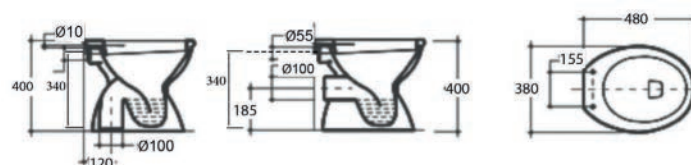

Sanitari

Kaila Kaila

LAVABO SERIE KAILA 180-L100

Materiale Ceramica
Finiture Bianco
Specifiche Monoforo, con troppopieno

180-L100-M56	Monoforo L. 56 cm
180-L100-M65	Monoforo L. 65 cm

COLONNA SERIE KAILA 180-L200

Materiale Ceramica
Finiture Bianco
Specifiche Per lavabo Kaila

180-L200-68	H. 68 cm
-------------	----------

BIDET SERIE KAILA 180-L300

Materiale Ceramica
Finiture Bianco
Specifiche Installazione a pavimento, monoforo, con troppopieno

180-L300-R	Erogazione Rubinetto
------------	----------------------

VASO SERIE KAILA 180-L400

Materiale Ceramica
Finiture Bianco
Specifiche Installazione a pavimento

180-L400-M	Scarico a Muro
180-L400-P	Scarico a Pavimento