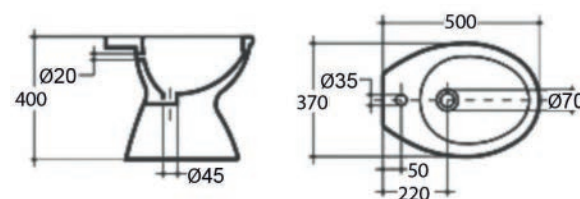

Materiale Ceramica
Finiture Bianco
Specifiche Per lavabo Kaila

180-L200-68	H. 68 cm
-------------	----------

BIDET SERIE KAILA 180-L300

Materiale Ceramica
Finiture Bianco
Specifiche Installazione a pavimento, monoforo, con troppopieno

180-L300-R	Erogazione Rubinetto
------------	----------------------

VASO SERIE KAILA 180-L400

Materiale Ceramica
Finiture Bianco
Specifiche Installazione a pavimento

180-L400-M	Scarico a Muro
180-L400-P	Scarico a Pavimento